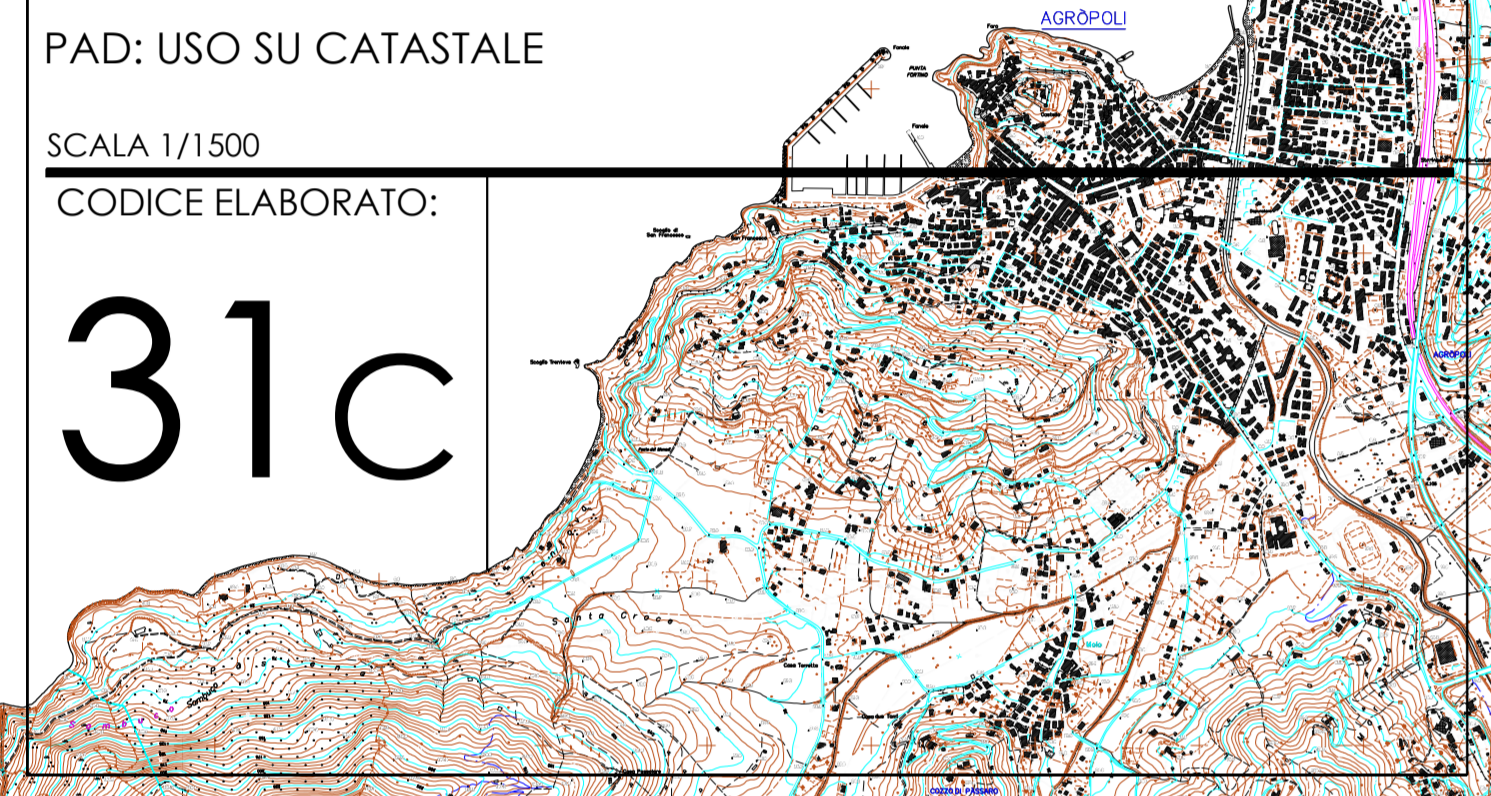

OGGETTO ELABORATO STATO DI PROGETTO:

QUADRO PROGRAMMATICO
 AMBITO N.5 - LA BAIJA DI TRENTOVA

PAD: USO SU CATASTALE

SCALA 1/1500
 CODICE ELABORATO:

31c

SCOGLIO TRENTOVA

— Limite area demaniale SID

— Linea di battigia ottobre 2025

VIABILITA' DI PENETRAZIONE:

— Strada esistente da ampliare PUC di Agropoli adiacente alla spiaggia

— Strada esistente adiacente alla spiaggia

PARCHEGGI:

P Parcheggio esistente adiacente alla spiaggia

P Parcheggio di progetto PUC di Agropoli adiacente alla spiaggia

P Parcheggio di progetto "Pista ciclabile intercomunale dei tempi" adiacente alla spiaggia

P Parcheggio di progetto adiacente alla spiaggia

ACCESSI AL MARE:

— Scala di accesso esistente

— Accesso alla spiaggia