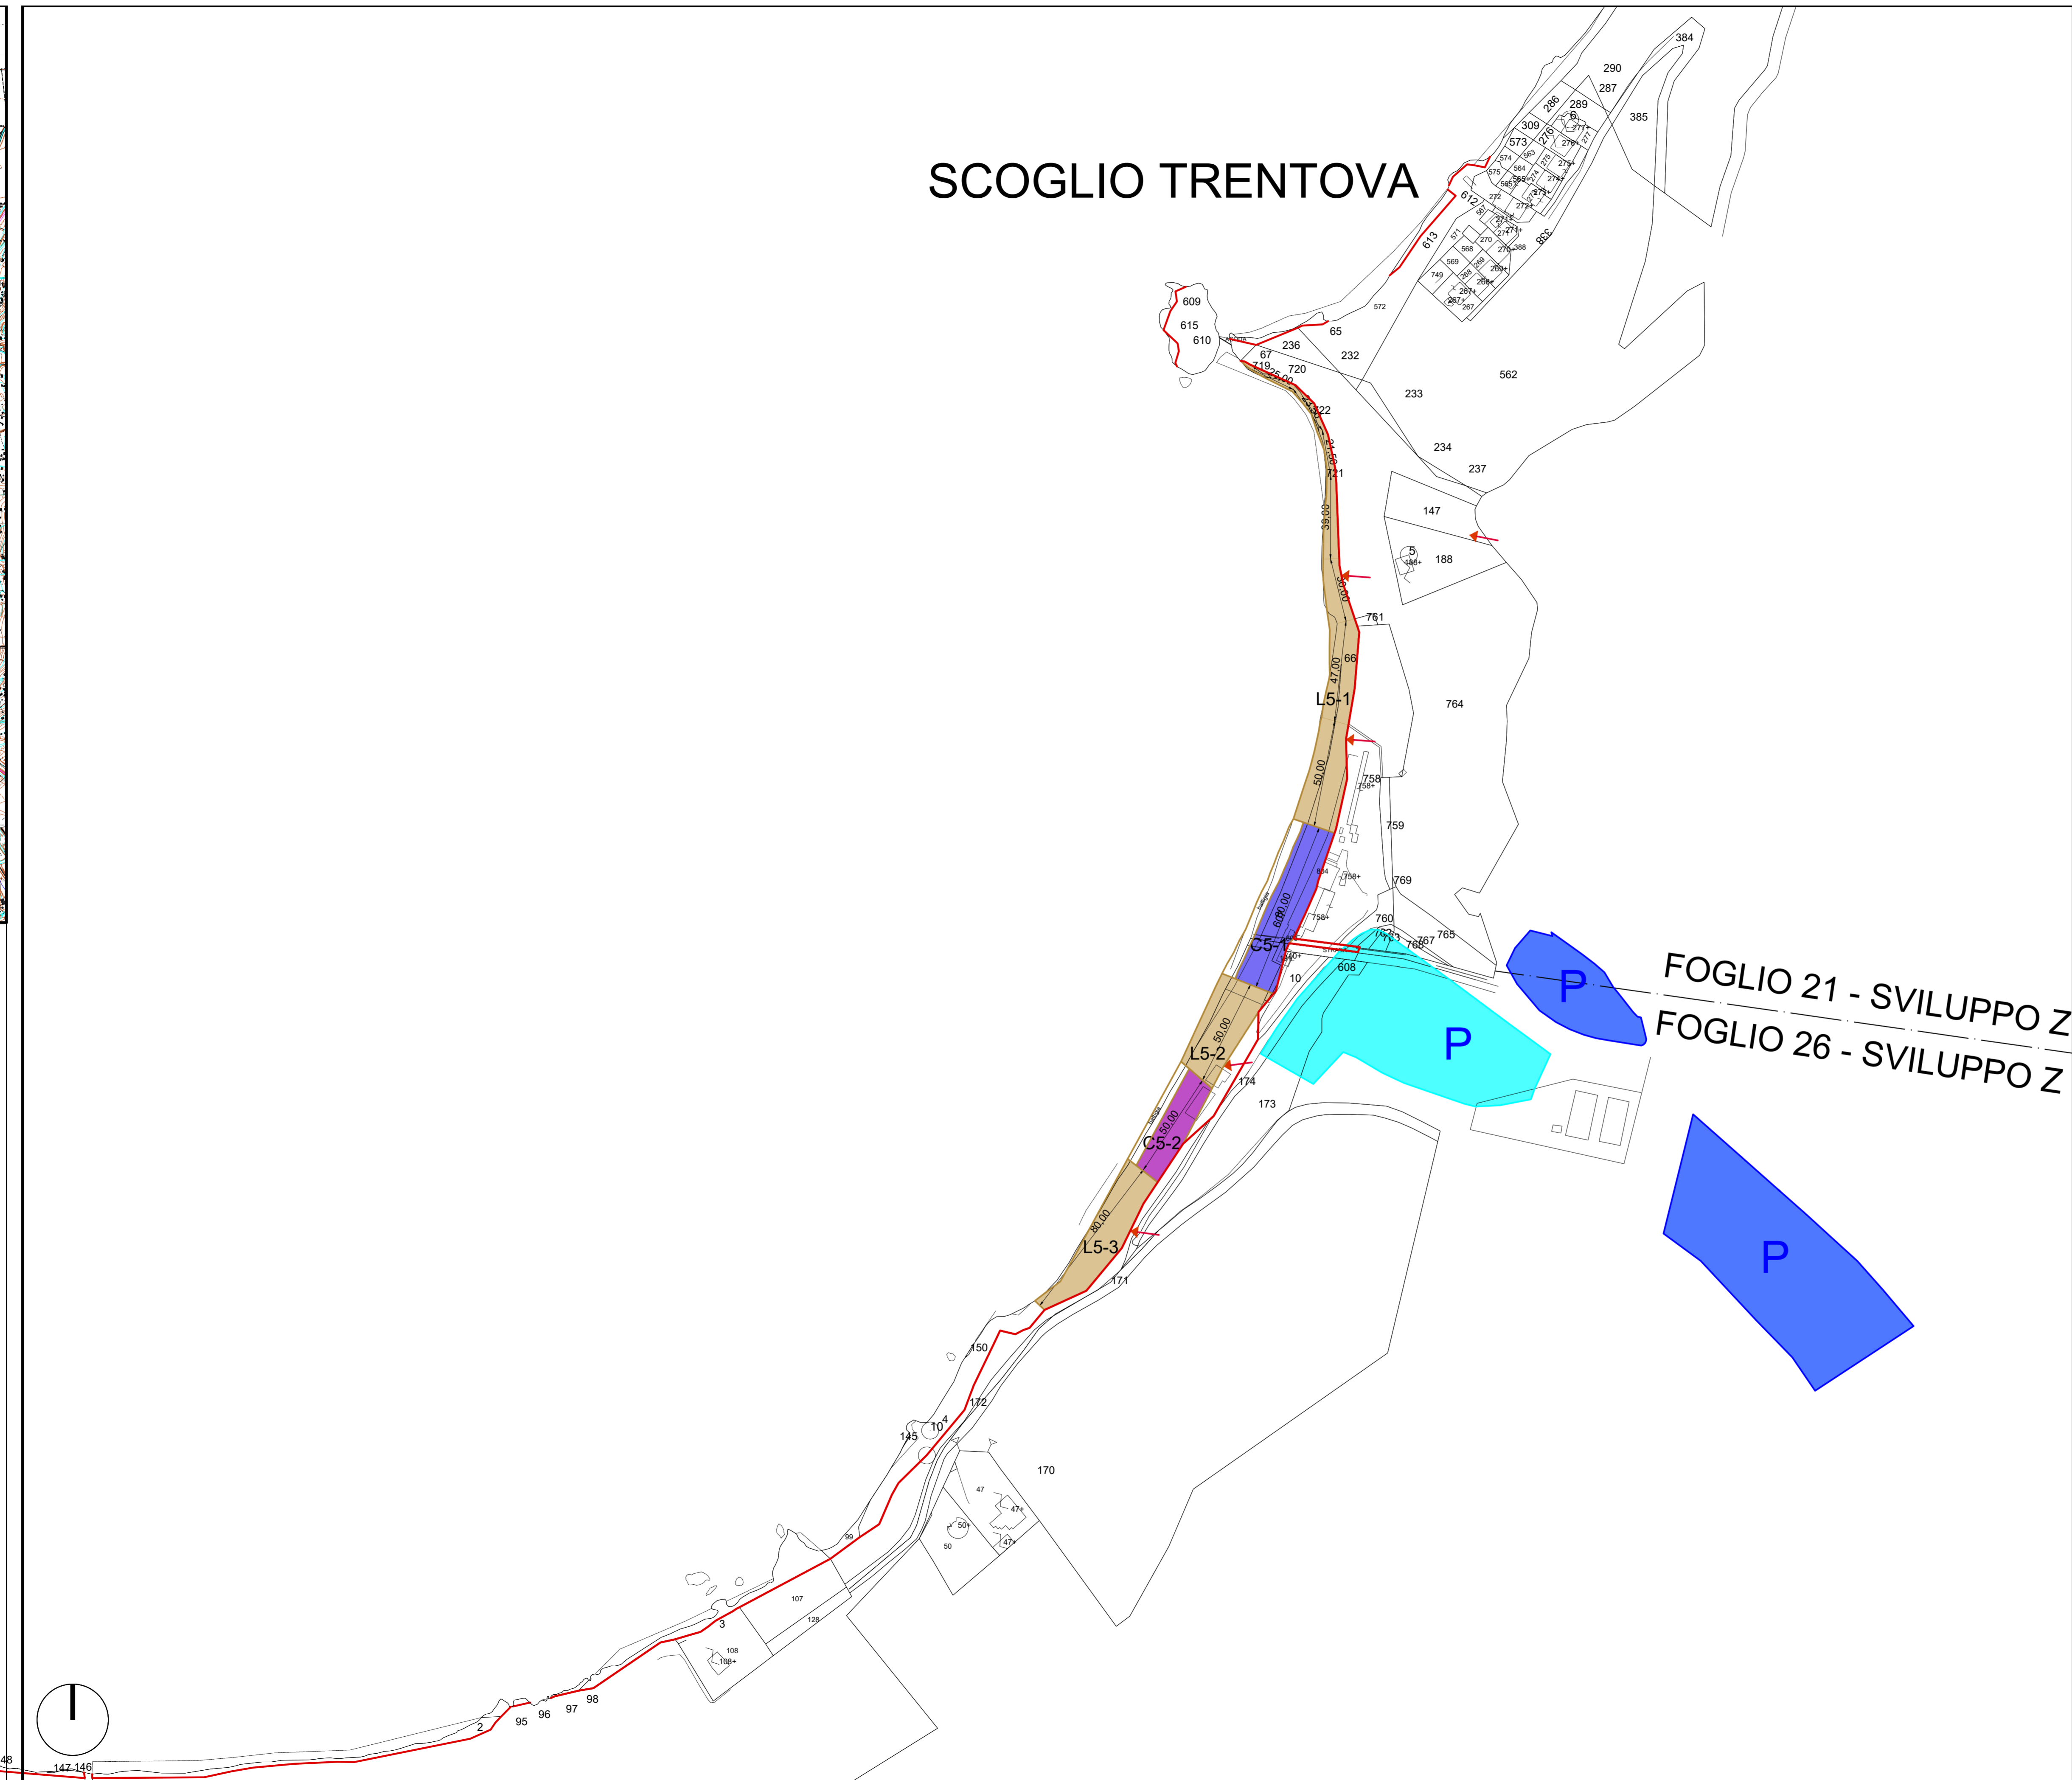

OGGETTO ELABORATO STATO DI PROGETTO:

QUADRO PROGRAMMATICO
 AMBITO N.5 - LA BAIJA DI TRENTOVA

PAD: USO SU CATASTALE

SCALA 1/1500
 CODICE ELABORATO:

31c

SCOGLIO TRENTOVA

— Limite area demaniale SID

— Linea di battigia ottobre 2025

VIABILITA' DI PENETRAZIONE:

— Strada esistente da ampliare PUC di Agropoli adiacente alla spiaggia

— Strada esistente adiacente alla spiaggia

PARCHEGGI:

P Parcheggio esistente adiacente alla spiaggia

P Parcheggio di progetto PUC di Agropoli adiacente alla spiaggia

P Parcheggio di progetto "Pista ciclabile intercomunale dei tempi" adiacente alla spiaggia

P Parcheggio di progetto adiacente alla spiaggia

ACCESSI AL MARE:

— Scala di accesso esistente

— Accesso alla spiaggia