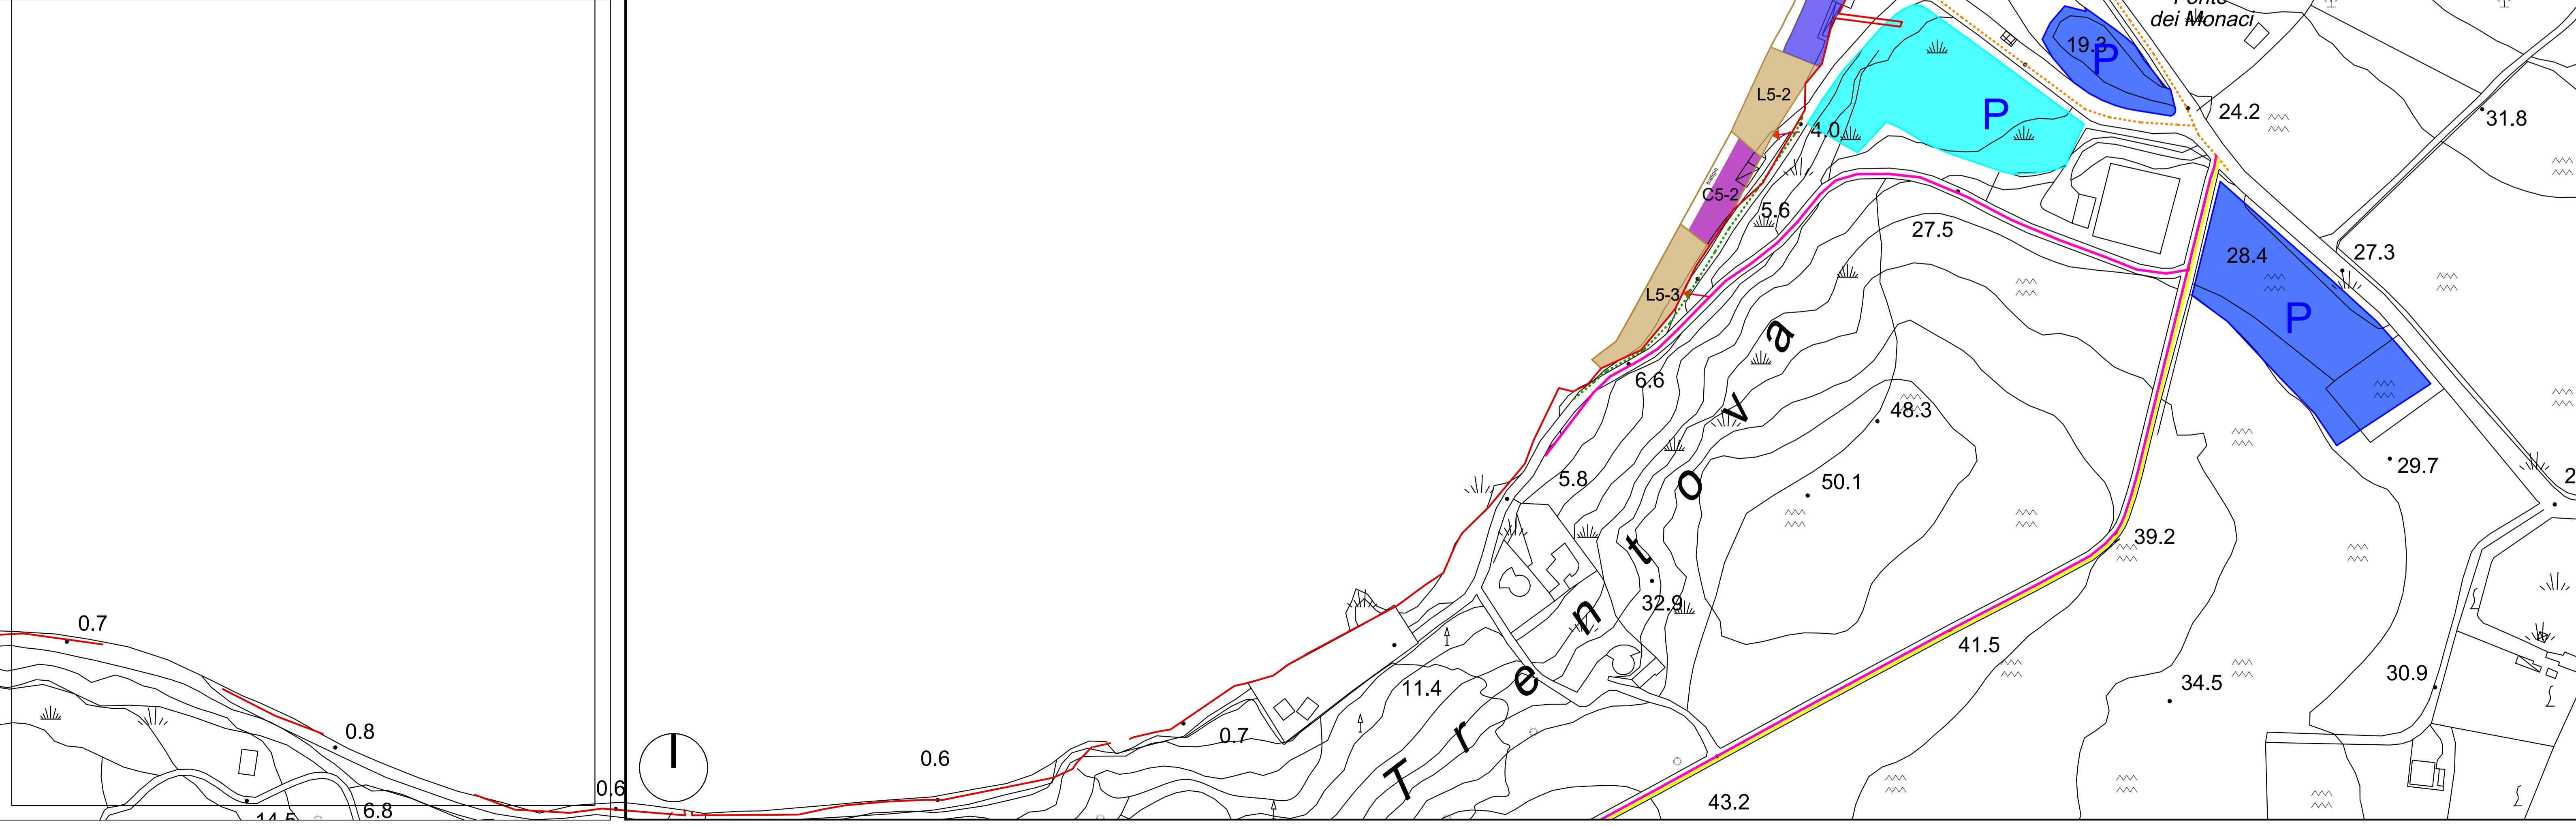

OGGETTO ELABORATO STATO DI PROGETTO:
 QUADRO PROGRAMMATICO
 AMBITO N.5 - LA BAI A DI TRENTOVA

PAD: USO SU AEROFOTOGRAMMETRIA

SCALA 1/1500
 CODICE ELABORATO:
26A

- Limite area demaniale SID
 - Linea di battaglia ottobre 2025
- VIABILITA' DI PENETRAZIONE:**
- Strada esistente da ampliare PUC di Agropoli adiacente alla spiaggia
 - Strada esistente adiacente alla spiaggia
- PARCHEGGI:**
- P Parcheggio esistente adiacente alla spiaggia
 - P Parcheggio di progetto PUC di Agropoli adiacente alla spiaggia
 - P Parcheggio di progetto "Pista ciclabile intercomunale dei templi" adiacente alla spiaggia
 - P Parcheggio di progetto adiacente alla spiaggia
- ACCESSI AL MARE:**
- Scala di accesso esistente
 - ← Accesso alla spiaggia
- ACCESSI PER PERSONE A RIDOTTA CAPACITA' MOTORIA:**
- Rampa di accesso per cittadini in condizione di disabilità
- PERCORSI PEDONALI E CICLABILI:**
- Percorso pedonale esistente
 - Percorso pedonale di progetto
 - - - Percorso ciclabile comunale
 - Percorso ciclabile mountain bike
- SENTIERISTICA NATURALISTICA:**
- Sentiero esistente
 - Progetto "Waterfront"