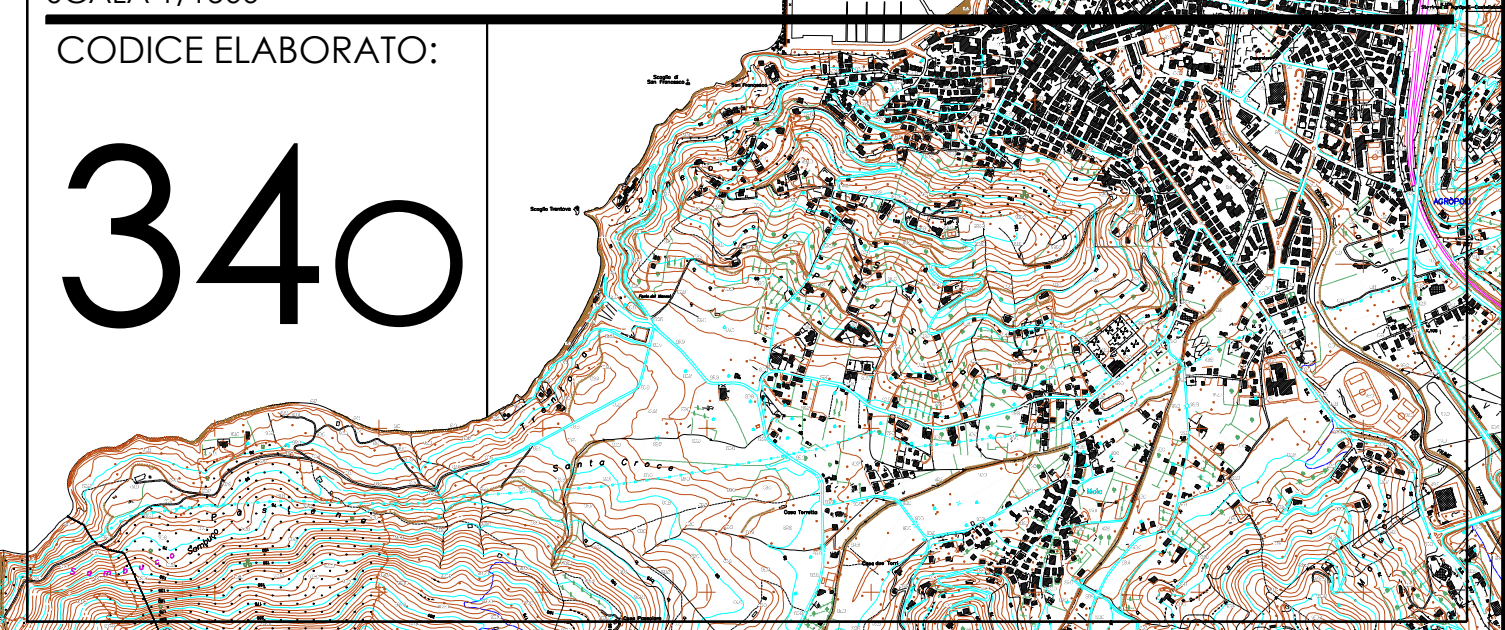

PAD
PIANO ATTUATIVO DI UTILIZZAZIONE DELLE AREE DEL DEMANIO MARITTIMO

SINDACO: Dott. Roberto Antonio Mutalipassi
ASSESSORE AL DEMANIO MARITTIMO: Dott. Giuseppe Di Filippo
RUP: Arch. Gaetano Cerminara
PROGETTISTA: Arch. Fabio Grenga

OGGETTO ELABORATO STATO DI PROGETTO:
QUADRO PROGRAMMATICO
AMBITO N.3 - LA BAI A DEL LIDO AZZURRO

PAD: USO SU ORTOFOTOGRAMMETRIA

- Limite area demaniale SID
- Linea di battigia ottobre 2025

VIABILITA' DI PENETRAZIONE:

- Strada esistente da ampliare PUC di Agropoli adiacente alla spiaggia
- Strada esistente adiacente alla spiaggia

PARCHEGGI:

- P Parcheggio esistente adiacente alla spiaggia
- P Parcheggio di progetto PUC di Agropoli adiacente alla spiaggia
- P Parcheggio di progetto "Pista ciclabile intercomunale dei tempi" adiacente alla spiaggia
- P Parcheggio di progetto adiacente alla spiaggia

ACCESSI AL MARE:

- Scala di accesso esistente
- ← Accesso alla spiaggia

ACCESSI PER PERSONE A RIDOTTA CAPACITA' MOTORIA:

- Rampa di accesso per cittadini in condizione di disabilità

PERCORSI PEDONALI E CICLABILI:

- Percorso pedonale esistente
- Percorso pedonale di progetto
- Percorso ciclabile comunale
- Percorso ciclabile mountain bike

SENTIERISTICA NATURALISTICA:

- Sentiero esistente
- Progetto "Waterfront"